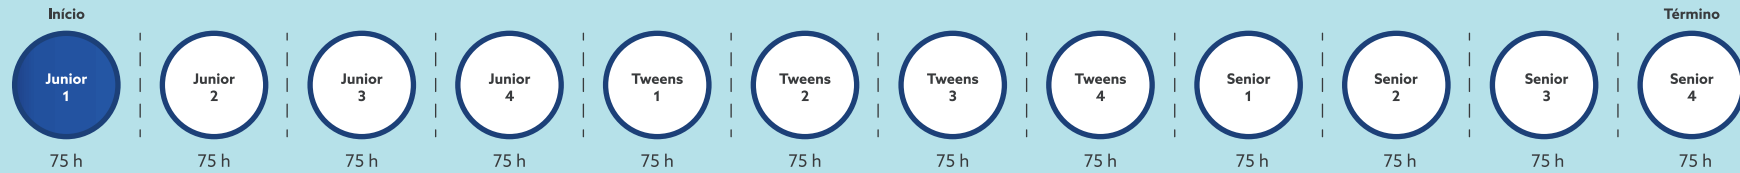

## Juniors e Tweens

Aulas on-line ou presenciais

ONDE?

Alecrim, Z. Norte e Z. Sul

FAIXA ETÁRIA?

9 a 16

75 horas por cada módulo

TEMPO PREVISTO PARA CONCLUSÃO: **6 ANOS**

## Teens e Young

Aulas on-line ou presenciais

ONDE?

Alecrim e Z. Sul

FAIXA ETÁRIA?

10 a 16

75 horas por cada módulo

TEMPO DE CONCLUSÃO: **5 ANOS**