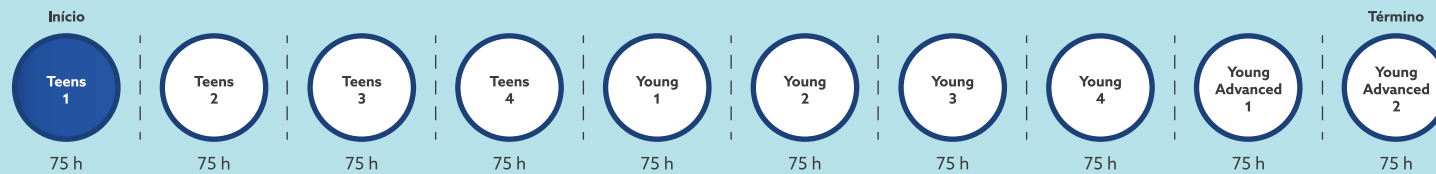

## Juniors e Tweens

Aulas on-line ou presenciais

ONDE?

Alecrim, Z. Norte e Z. Sul

FAIXA ETÁRIA?

9 a 16

75 horas por cada módulo

TEMPO PREVISTO PARA CONCLUSÃO: **6 ANOS**

## Teens e Young

Aulas on-line ou presenciais

ONDE?

Alecrim e Z. Sul

FAIXA ETÁRIA?

10 a 16

75 horas por cada módulo

TEMPO DE CONCLUSÃO: **5 ANOS**

# Inglês para Adultos **A partir de 16 anos**

Aulas on-line ou presenciais

ONDE?

FAIXA ETÁRIA?

## Inglês Intensivo

Alecrim e Z. Sul

16+

Início

Starter

180 h

Elementary

180 h