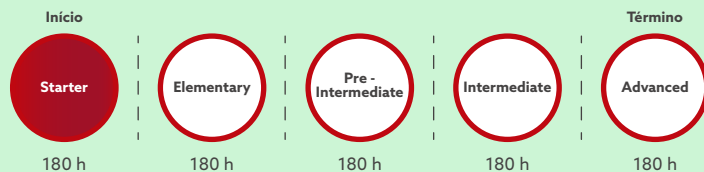

TEMPO DE CONCLUSÃO: 5 ANOS

Inglês

Teens - Macaíba

Modalidade disponível somente na unidade MACAÍBA.

ONDE? | QUAIS OS DIAS? | FAIXA ETÁRIA?

Macaíba | 2x por semana (2ª e 4ª ou 3ª e 5ª) | 10 a 17

60 horas por cada módulo

TEMPO DE CONCLUSÃO: 6 ANOS

Inglês para Adultos A partir de 16 anos

Inglês Intensivo

ONDE? QUAIS OS DIAS? FAIXA ETÁRIA?

Alecrim e Z. Sul | 5x por semana (2ª a 6ª) | 16+

180 horas por cada módulo

TEMPO DE CONCLUSÃO: 2,5 ANOS

Inglês Semi-intensivo

ONDE? QUAIS OS DIAS? FAIXA ETÁRIA?

Alecrim e Zona Sul | 3x por semana (2ª, 4ª e 6ª) | 16+

100 horas por cada módulo

TEMPO DE CONCLUSÃO: 4,5 ANOS

Inglês Express

ONDE? QUAIS OS DIAS? FAIXA ETÁRIA?