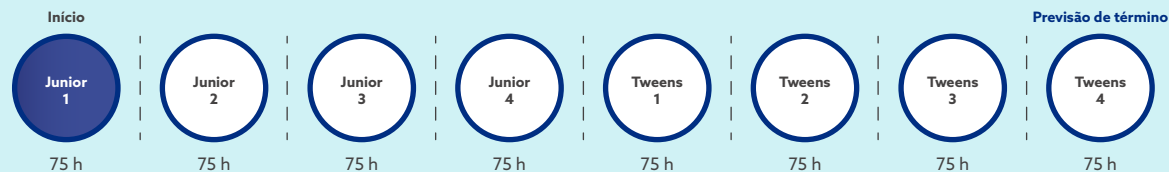

70 horas por cada módulo | TEMPO DE CONCLUSÃO: 2,5 ANOS

Inglês para Adolescentes **A partir de 9 anos**

Inglês Junior

ONDE? | QUAIS OS DIAS? | FAIXA ETÁRIA?

Alecrim e Z. Sul | 2x por semana (2ª e 4ª ou 3ª e 5ª) | 9 a 12

75 horas por cada módulo

TEMPO PREVISTO PARA CONCLUSÃO: 4 ANOS

Inglês

Teens e Young

ONDE? | QUAIS OS DIAS? | FAIXA ETÁRIA?

Alecrim e Z. Sul | 2x por semana (2ª e 4ª ou 3ª e 5ª) | 10 a 15

75 horas por cada módulo

TEMPO DE CONCLUSÃO: 5 ANOS

Inglês

Teens - Macaíba

Modalidade disponível somente na unidade MACAÍBA.

ONDE? | QUAIS OS DIAS? | FAIXA ETÁRIA?

Macaíba | 2x por semana (2ª e 4ª ou 3ª e 5ª) | 10 a 17

60 horas por cada módulo