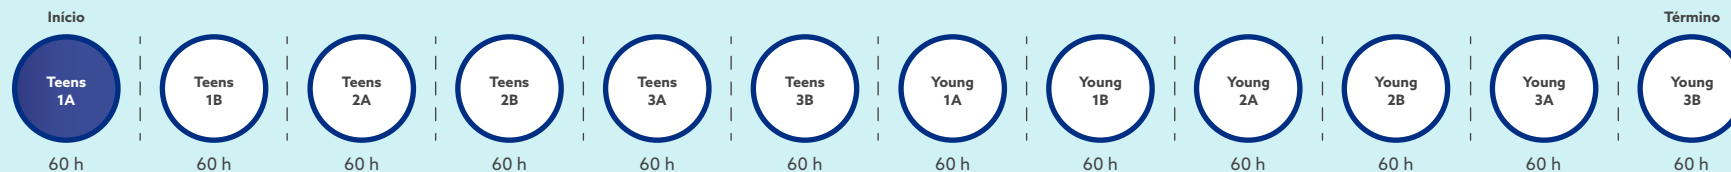

TEMPO DE CONCLUSÃO: 5 ANOS

Inglês

Teens - Macaíba

Modalidade disponível somente na unidade MACAÍBA.

ONDE? | QUAIS OS DIAS? | FAIXA ETÁRIA?

Macaíba | 2x por semana (2ª e 4ª ou 3ª e 5ª) | 10 a 17

60 horas por cada módulo

TEMPO DE CONCLUSÃO: 6 ANOS

Inglês para Adultos A partir de 16 anos

Inglês Intensivo

ONDE? QUAIS OS DIAS? FAIXA ETÁRIA?

Alecrim e Z. Sul | 5x por semana (2ª a 6ª) | 16+

180 horas por cada módulo

TEMPO DE CONCLUSÃO: 2,5 ANOS