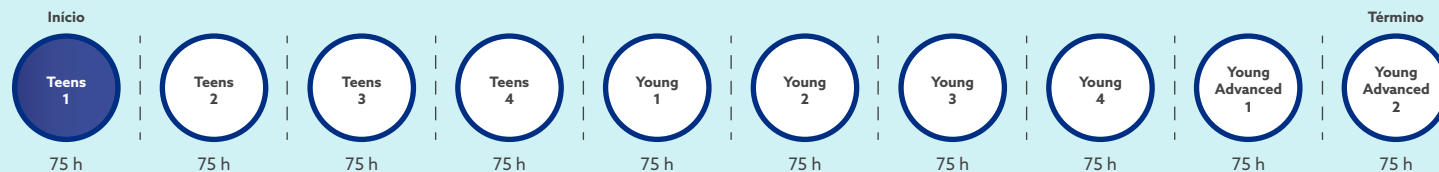

70 horas por cada módulo | TEMPO DE CONCLUSÃO: 2,5 ANOS

Inglês para Adolescentes **A partir de 9 anos**

Inglês Junior

ONDE? | QUAIS OS DIAS? | FAIXA ETÁRIA?

Alecrim e Z. Sul | 2x por semana (2ª e 4ª ou 3ª e 5ª) | 9 a 12

75 horas por cada módulo

TEMPO PREVISTO PARA CONCLUSÃO: 4 ANOS

Inglês

Teens e Young

ONDE? | QUAIS OS DIAS? | FAIXA ETÁRIA?

Alecrim e Z. Sul | 2x por semana (2ª e 4ª ou 3ª e 5ª) | 10 a 15

75 horas por cada módulo

TEMPO DE CONCLUSÃO: 5 ANOS

Inglês

Teens - Macaíba

Modalidade disponível somente na unidade MACAÍBA.

ONDE? | QUAIS OS DIAS? | FAIXA ETÁRIA?

Macaíba | 2x por semana (2ª e 4ª ou 3ª e 5ª) | 10 a 17

60 horas por cada módulo

TEMPO DE CONCLUSÃO: 6 ANOS

Inglês para Adultos A partir de 16 anos

Inglês Intensivo

ONDE? QUAIS OS DIAS? FAIXA ETÁRIA?

Alecrim e Z. Sul | 5x por semana (2ª a 6ª) | 16+

180 horas por cada módulo

TEMPO DE CONCLUSÃO: 2,5 ANOS