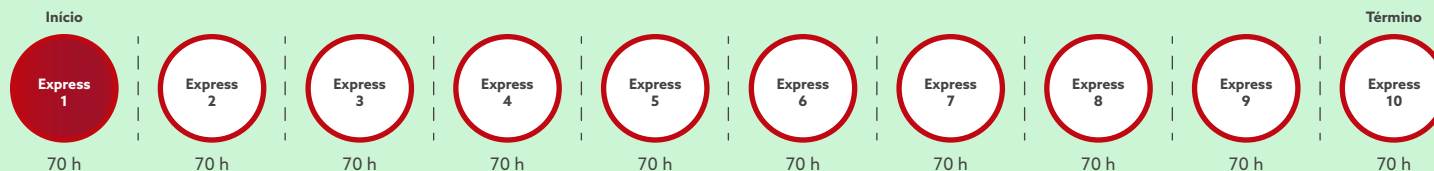

TEMPO DE CONCLUSÃO: 6 ANOS

Inglês para Adultos A partir de 16 anos

Inglês Intensivo

ONDE? QUAIS OS DIAS? FAIXA ETÁRIA?

Alecrim e Z. Sul | 5x por semana (2ª a 6ª) | 16+

180 horas por cada módulo

TEMPO DE CONCLUSÃO: 2,5 ANOS

Inglês Semi-intensivo

ONDE? QUAIS OS DIAS? FAIXA ETÁRIA?

Alecrim e Zona Sul | 3x por semana (2ª, 4ª e 6ª) | 16+

100 horas por cada módulo

TEMPO DE CONCLUSÃO: 4,5 ANOS

Inglês Express

ONDE? QUAIS OS DIAS? FAIXA ETÁRIA?

Alecrim, Zona Norte e Zona Sul | 1x ou 2x por semana (Aos sábados) ou (às sextas-feiras) ou (2ª e 4ª) ou (3ª e 5ª) | 16+

70 horas por cada módulo

TEMPO DE CONCLUSÃO: 5 ANOS

Inglês

Extensivo - Macaíba e Mossoró

Modalidade disponível somente nas unidades MACAÍBA e MOSSORÓ

ONDE?

Macaíba e Mossoró

QUAIS OS DIAS?

2x por semana (2ª e 4ª) ou (3ª e 5ª)

FAIXA ETÁRIA?

16+

Inglês | Aperfeiçoamentos