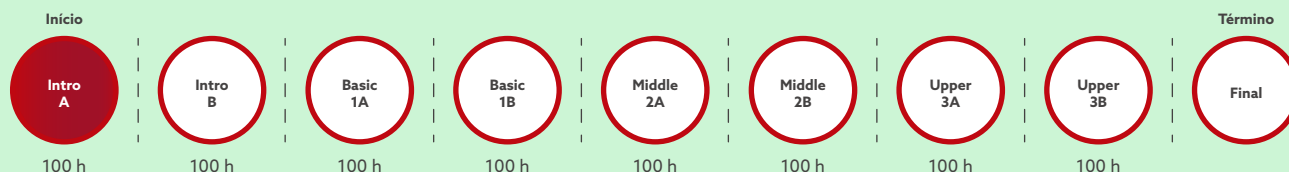

TEMPO DE CONCLUSÃO: 5 ANOS

Inglês

Teens - Macaíba

Modalidade disponível somente na unidade MACAÍBA.

ONDE? | QUAIS OS DIAS? | FAIXA ETÁRIA?

Macaíba | 2x por semana (2ª e 4ª ou 3ª e 5ª) | 10 a 17

60 horas por cada módulo

TEMPO DE CONCLUSÃO: 6 ANOS

Inglês para Adultos A partir de 16 anos

Inglês Intensivo

ONDE? QUAIS OS DIAS? FAIXA ETÁRIA?

Alecrim e Z. Sul | 5x por semana (2ª a 6ª) | 16+

180 horas por cada módulo

TEMPO DE CONCLUSÃO: 2,5 ANOS

Inglês Semi-intensivo

ONDE? QUAIS OS DIAS? FAIXA ETÁRIA?

Alecrim e Zona Sul | 3x por semana (2ª, 4ª e 6ª) | 16+

100 horas por cada módulo

TEMPO DE CONCLUSÃO: 4,5 ANOS

Inglês Express

ONDE? QUAIS OS DIAS? FAIXA ETÁRIA?