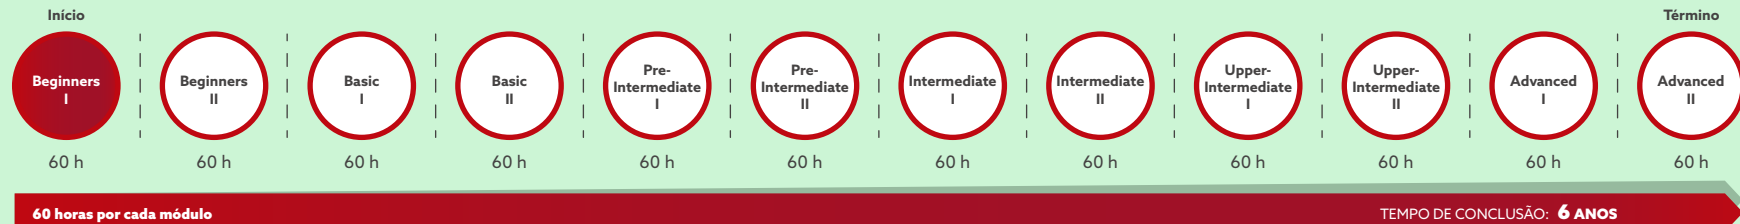

Modalidade disponível somente nas unidades MACAÍBA e MOSSORÓ

ONDE?

Macaíba e Mossoró

QUAIS OS DIAS?

2x por semana (2ª e 4ª) ou (3ª e 5ª)

FAIXA ETÁRIA?

16+

Inglês | Aperfeiçoamentos